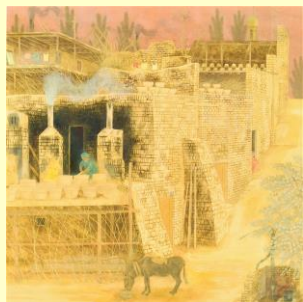

2026年 展覧会のご案内

「集落」第35回日展 水野 収 個人蔵

2025年7月に就任した新館長 水野 収。日本画家として活躍する水野 収は、中央アジアの村落を訪れて、その取材を元に各地の風土に根差した人々の営みなどを温かな色彩で抒情性豊かに制作しています。これらの作品を中心に水野 収が自ら選定した作品の展示を通して、新館長を広く紹介します。

松伯美術館館長就任記念

水野 収 自選展

—中央アジアの村落を訪ねて—

1月20日（火）～2月15日（日）

特別展 上村三代と京都市立芸術大学

3月7日（土）～5月24日（日）

京都府画学校から140年以上の歴史をもつ京都市立芸術大学に、上村松園、松篁、淳之の上村三代は関わりをもっており、同大学のホームページにも三人の名があげられています。京都市立芸術大学芸術資料館には上村三代ゆかりの収蔵品もあります。それらを紹介すると共に、上村三代の足跡の一面を紹介します。

「立葵」上村松篁
京都市立芸術大学芸術資料館蔵