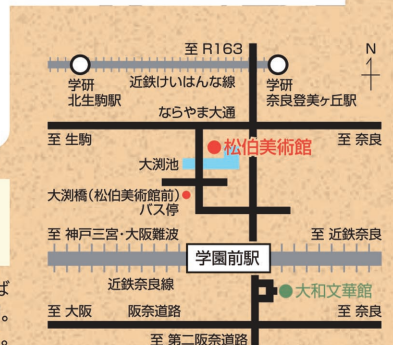

### 【主な展示作品】

1

2

3

4

5

6

7

松伯美術館は、Googleが提供するGoogleArts & Cultureに参加しています。当館所蔵作品の高解像度画像や360°のパノラマ画像「ミュージアムビュー」で館内の様子をご覧いただけます。

<https://artsandculture.google.com/shohaku> 検索

松伯美術館「友の会」  
会員募集中!

無料入館ほか様々な特典をご用意、皆さまのご会をお待ちしております。

交通 近鉄奈良線「学園前駅」北口バスターミナル⑤・⑥番のりばよりバス約5分、「大洲橋(松伯美術館前)」下車、大洲橋を渡った右側。 ※駐車台数に限りがあるため、電車・バスのご利用をお願いします。