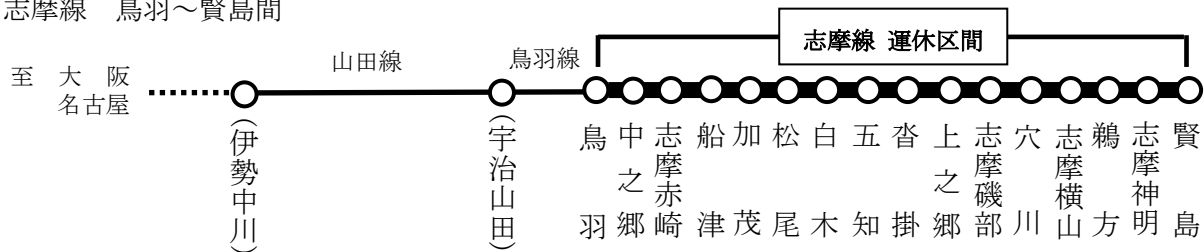

志摩線の夜間工事に伴う一部列車の運休について

近鉄では、2月13日（土）から2月19日（金）までの7日間、線路改良夜間工事に伴い、志摩線 鳥羽から賢島間の一部列車を運休します。

ご利用のお客さまにはご迷惑をおかけしますが、ご理解とご協力をお願いします。

1. 実施日

2月13日（土）から2月19日（金）までの7日間

2. 運休区間

志摩線 鳥羽～賢島間

3. 運休列車

各日とも合計3本。運休する列車のうち、山田線（伊勢中川～宇治山田間）、鳥羽線（宇治山田～鳥羽間）にまたがって運転する列車は、賢島発は鳥羽発として、賢島行きは鳥羽行きとして運転します。

【土・休日】

賢島	22時20分発	伊勢中川行き普通の賢島～鳥羽間（鳥羽～伊勢中川間は運転）
鳥羽	22時24分発	賢島行き普通
伊勢中川	22時14分発	賢島行き普通の鳥羽～賢島間（伊勢中川～鳥羽間は運転）

【平日】

賢島	22時20分発	伊勢中川行き普通（鳥羽～伊勢中川間は運転）
鳥羽	22時23分発	賢島行き普通
伊勢中川	22時08分発	賢島行き普通の鳥羽～賢島間（伊勢中川～鳥羽間は運転）