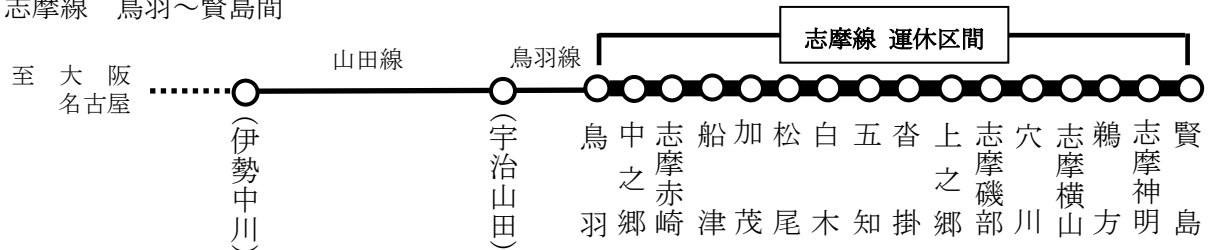

志摩線の夜間工事に伴う一部列車の運休について

近鉄では、2月7日（月）から2月25日（金）までの間（土日祝除く）、線路改良夜間工事に伴い、志摩線 鳥羽から賢島間の一部列車を運休します。

ご利用のお客さまにはご迷惑をおかけしますが、ご理解とご協力をお願いします。

1. 実施日

2月7日（月）から2月25日（金）までの土日祝を除く13日

2. 運休列車

各日とも合計3本。運休する列車のうち、山田線（伊勢中川～宇治山田間）、鳥羽線（宇治山田～鳥羽間）にまたがって運転する列車は、賢島発は鳥羽発として、賢島行きは鳥羽行きとして運転します。

賢島	22時18分発	伊勢中川行き普通（鳥羽～伊勢中川間は運転）
鳥羽	22時10分発	賢島行き普通
伊勢中川	21時49分発	賢島行き普通の鳥羽～賢島間（伊勢中川～鳥羽間は運転）

※運休列車の志摩線各駅発車時刻は別紙をご参照ください。

3. 運休区間

志摩線 鳥羽～賢島間

4. 工事内容

線路の枕木交換

5. 代行輸送

バスなどによる代行輸送は行いません。