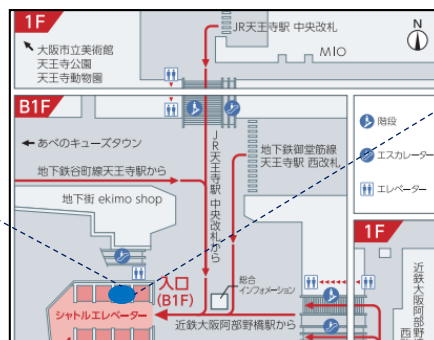

ゴールデンウィークは、あべのハルカスで、音楽に包まれたゆっくりとした時間をお過ごしください。

あべのハルカス16階庭園

OUAアンサンブル過去の演奏風景

【イベント概要】

1. 開催日 平成27年4月26日(日)、4月29日(水・祝)、5月3日(日)、5月5日(火・祝)、5月6日(水・振休)、5月10日(日)
2. 開催時間 各日とも11:00~、13:00~、15:00~の1日3回、各20分程度
3. 開催場所 あべのハルカス16階庭園(雨天時は17階ロビー) アクセスは下図のとおり
4. 料金 無料(事前申込等は不要)
5. 出演者 OUAプラスアンサンブル(大阪芸術大学演奏学科管弦打コース学生により編成された楽団)から各日5名

【会場アクセス】

周辺案内図

地下1階

16階