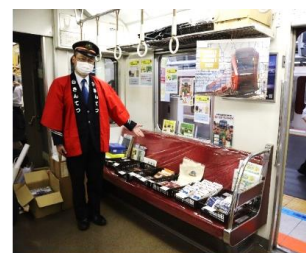

マルシェの様子 (イメージ)