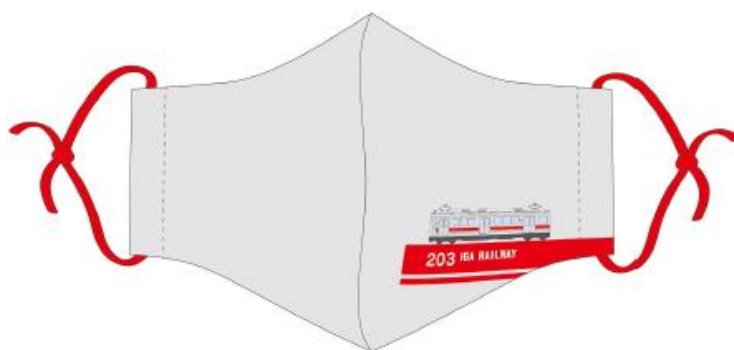

## 『IGA RAILWAY MASK』発売します！

伊賀鉄道では、新型コロナウイルス感染拡大防止のため、マスクの着用をPRするとともに、伊賀鉄道により一層親しんでいただくため、オリジナルデザインの『IGA RAILWAY MASK』を発売します。詳しい内容は次のとおりです。

### 記

1. 商品名 『IGA RAILWAY MASK』
2. 商品概要 洗って繰り返し使っていただける「布製」で2重構造となっており、裏面はメッシュを使用した肌触りの良い快適なマスクです。サイズは「レギュラー」「ジュニア」「キッズ」の3種類で、デザインも各サイズ2種類ずつありますので、大人からお子様まで幅広くお選びいただけます。また、耳紐の長さは自由に調整することが可能です。
3. 発売箇所 忍者市（上野市）駅 出札窓口及び当社通信販売
4. 発売開始日 2021年7月1日（木）から当分の間  
ただし当社通信販売は2021年7月5日（月）午前7時からでおひとり様1件6個までとさせていただきます。詳しくは、当社ホームページをご覧ください。
5. デザインの種類
  - ①203（全てのサイズ）  
伊賀鉄道で運行中の200系車両の「オリジナルカラー」をデザインしました。

②ふくにん A (レギュラーサイズのみ)

タータンチェックに、伊賀鉄道マスコットキャラクター「ふくにん」、「こふくにん」をデザインしました。

③ふくにん B (ジュニアサイズとキッズサイズ)

左右異なる大胆なデザインが特徴です。「ふくにん」が色々なポーズをしています。

6. 発売額

1個 900円(税込) ※全てのサイズ共通

7. 参考

6月15日(火)から、コロナ禍を乗り切ろうという思いから、伊賀鉄道の一部社員(運転士、駅係員等)が「IGA RAILWAY MASK」を着用し勤務しております。社員とおそろいのマスクを是非お買い求めください。