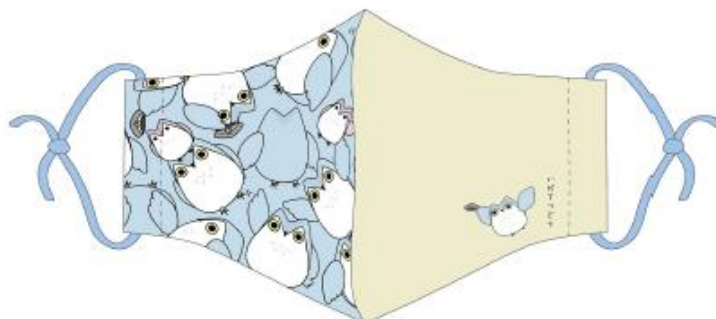

### 記

1. 商品名 『IGA RAILWAY MASK』
2. 商品概要 洗って繰り返し使っていただける「布製」で2重構造となっており、裏面はメッシュを使用した肌触りの良い快適なマスクです。サイズは「レギュラー」「ジュニア」「キッズ」の3種類で、デザインも各サイズ2種類ずつありますので、大人からお子様まで幅広くお選びいただけます。また、耳紐の長さは自由に調整することが可能です。
3. 発売箇所 忍者市（上野市）駅 出札窓口及び当社通信販売
4. 発売開始日 2021年7月1日（木）から当分の間  
ただし当社通信販売は2021年7月5日（月）午前7時からでおひとり様1件6個までとさせていただきます。詳しくは、当社ホームページをご覧ください。
5. デザインの種類
  - ①203（全てのサイズ）  
伊賀鉄道で運行中の200系車両の「オリジナルカラー」をデザインしました。

②ふくにん A (レギュラーサイズのみ)

タータンチェックに、伊賀鉄道マスコットキャラクター「ふくにん」、「こふくにん」をデザインしました。

③ふくにん B (ジュニアサイズとキッズサイズ)

左右異なる大胆なデザインが特徴です。「ふくにん」が色々なポーズをしています。

6. 発売額

1個 900円(税込) ※全てのサイズ共通

7. 参考

6月15日(火)から、コロナ禍を乗り切ろうという思いから、伊賀鉄道の一部社員(運転士、駅係員等)が「IGA RAILWAY MASK」を着用し勤務しております。社員とおそろいのマスクを是非お買い求めください。