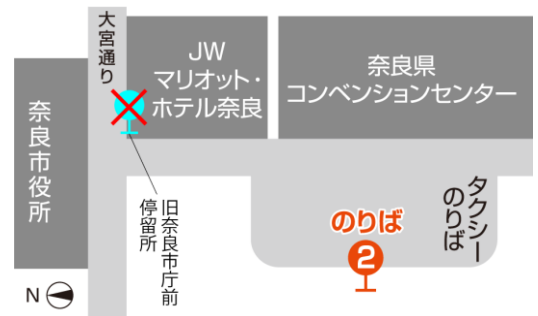

エアポートリムジンバス大阪空港線の運行について

当社では、大阪空港交通㈱と共同運行しているエアポートリムジンバス大阪空港線において、大和西大寺駅南口駅前広場の供用開始に伴い、新たに同駅への乗り入れを含めた路線の再編を行い、停留所および運行時刻を下記のとおり変更いたします（認可申請中）。

記

1. 対象路線

大阪空港線

2. 実施日

令和3年4月1日（木）

3. 停留所の変更

【新設】奈良県コンベンションセンター、大和西大寺駅南口

【廃止】奈良市庁前、阪奈菅原、阪奈宝来

▲奈良県コンベンションセンター停留所地図

4. 運行時刻の変更

別紙をご参照ください。

5. 運賃

天理駅から	大人片道1, 760円
JR奈良駅～大和西大寺駅から	大人片道1, 510円
第二阪奈生駒から	大人片道1, 200円

▲大和西大寺駅南口停留所地図