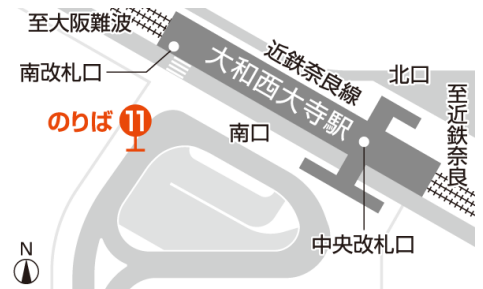

エアポートリムジンバス大阪空港線の運行について

当社では、大阪空港交通㈱と共同運行しているエアポートリムジンバス大阪空港線において、大和西大寺駅南口駅前広場の供用開始に伴い、新たに同駅への乗り入れを含めた路線の再編を行い、停留所および運行時刻を下記のとおり変更いたします（認可申請中）。

記

1. 対象路線

大阪空港線

2. 実施日

令和3年4月1日（木）

3. 停留所の変更

【新設】奈良県コンベンションセンター、大和西大寺駅南口

【廃止】奈良市庁前、阪奈菅原、阪奈宝来

▲奈良県コンベンションセンター停留所地図

4. 運行時刻の変更

別紙をご参照ください。

5. 運賃

天理駅から	大人片道1, 760円
JR奈良駅～大和西大寺駅から	大人片道1, 510円
第二阪奈生駒から	大人片道1, 200円

▲大和西大寺駅南口停留所地図

6. 新型コロナウイルス感染防止対策

乗合バス車両の車内全般（座席・手すり・窓など）に抗ウイルス・抗菌加工を施工するとともに、車内換気の徹底など、感染防止対策を講じています。

7. お問い合わせ

奈良交通 総合予約センター

※大阪空港行きのみ予約できます。空港発の予約は行っておりません。

TEL 0742 (22) 5110 (9:00～19:00/年中無休)

当社ホームページでもご確認いただけます。

奈良交通ホームページ <https://www.narakotsu.co.jp/>