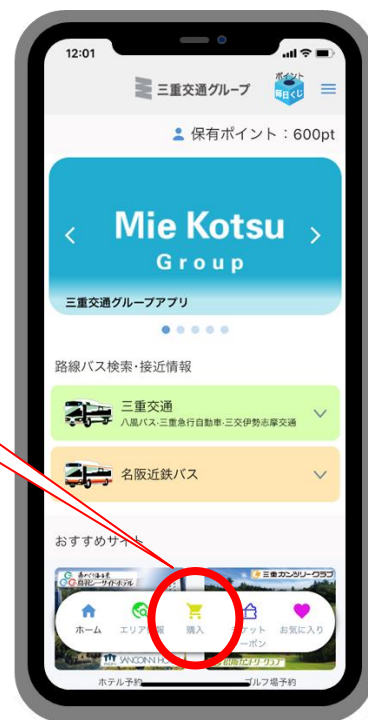

令和5年8月1日（火）より発売・通用開始

4. ご利用方法

(1) 三重交通グループアプリをダウンロード

※別紙参照

(2) アプリ内、ホーム画面下「購入」を選択

(3) 「購入内」

「伊賀忍者ライナーデジタル回数券」を選択
（※右の画像が表示されます）

(4) 購入枚数を選択し、購入（決済はクレジットのみ）

(5) 購入後、ホーム画面下「チケット・クーポン」を選択し、
「チケット・乗車券」から購入した「伊賀忍者ライナーデジタル回数券」
を選択し、「利用開始」を押す。

(6) 整理券を取ってご乗車ください。バス降車時に「使う」を押し、きっぷ画面を運転士へ提示し、整理券を運賃箱に入れてお降りください。

5. ご利用条件・注意事項

(1) 払い戻しは、有効期間内・使用開始前で「利用開始」を押していない場合に限り有効です。

(2) 端末の故障や通信状況などにより乗車券画面が表示/提示できない場合はご使用できません。その際はご乗車区間の普通運賃を申し受けます。

(3) 有効期間は購入日から180日間です。

名古屋
上野

以上

《「伊賀忍者ライナーデジタル回数券」について》

【利用可能な路線】 **三重交通名古屋上野高速線**

三交上野車庫～上野市駅～名古屋（名鉄バスセンター）

・伊賀上野→名古屋