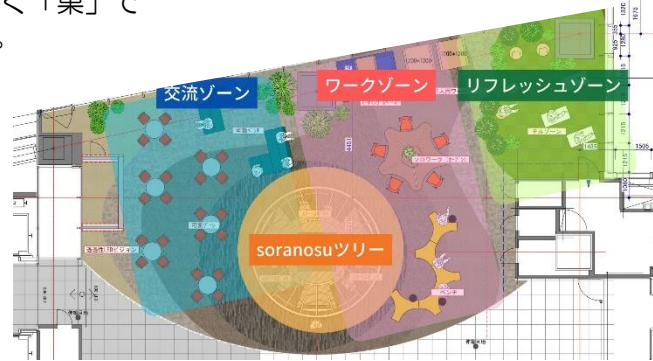

「soranosu」は多様化する働き方のニーズに対応し、自由な働き方を実現する場として、あべのハルカスで働く方々や地域の方々の交流の場としてオープンいたします。

その名称にも、人々が集い、憩い、それぞれの目的地に旅立って行く場であり、また人々の交わりから創造性のタマゴが生まれ、育っていく「巣」でありたいという思いが込められています。

新施設「soranosu」は3つのゾーンで構成されます。打ち合わせや待ち合わせの場である「交流ゾーン」には、大型LEDビジョンを設置し、セミナーや商品発表などの場としてもご利用いただけます。「ワークゾーン」には、ソファやテーブルの他、個室型のワークブースも設置しており、周囲の目を気にすることなく静かな空間で仕事に取り組んでいただくことができます。また、「リフレッシュゾーン」は、四季に応じた香りの演出に加え自然を感じられる空間に設え、気分転換ができる場としました。

詳細は、別紙をご参照ください。

【施設外観（イメージ）】

【リフレッシュゾーン（イメージ）】

1. 「soranosu」の名称について

人々が集い、憩い、それぞれの目的地に旅立って行く場であり、また人々の交わりから創造性のタマゴが生まれ、育っていく「巣」でありたいという思いを込め「soranosu」と名付けました。

soranosu

【ロゴマーク】

2. 施設概要

施設利用時間：8：00～20：00

面積：約220㎡

場所：あべのハルカス17階 西側スペース

席数：約50席

【soranosu平面図】

1) 交流ゾーン

待ち合わせや打ち合わせなど、来客対応ができる空間で、セミナーや商品発表等のイベントのほか、地域の方々によるワークショップにもご利用いただけます。大型LEDビジョン（タテ約6m×ヨコ約3m）では、館内情報を発信するほか、セミナー開催時には関係する資料を投影することもできます。

2) ワークゾーン

スキマ時間ワークや、外出先でのWEB会議への出席などコロナ禍を経て多様化した働き方に対応し、ソファ、テーブルのほか、オンライン会議も可能な個室型ワークブースも設置しています。

3) リフレッシュゾーン

芝や木々の緑と、四季を感じる香りに囲まれて、窓からは関西のビル群や北摂山系の風景を眺めながら寛ぎのひと時を過ごせる空間です。

4) soranosuツリー

木の幹に見立てた柱と、放物線状に広がる枝が「木」と「巣」を表しています。柱にはサイネージを設け、下記の各社のオンラインサービスや動画視聴をご利用いただけます。