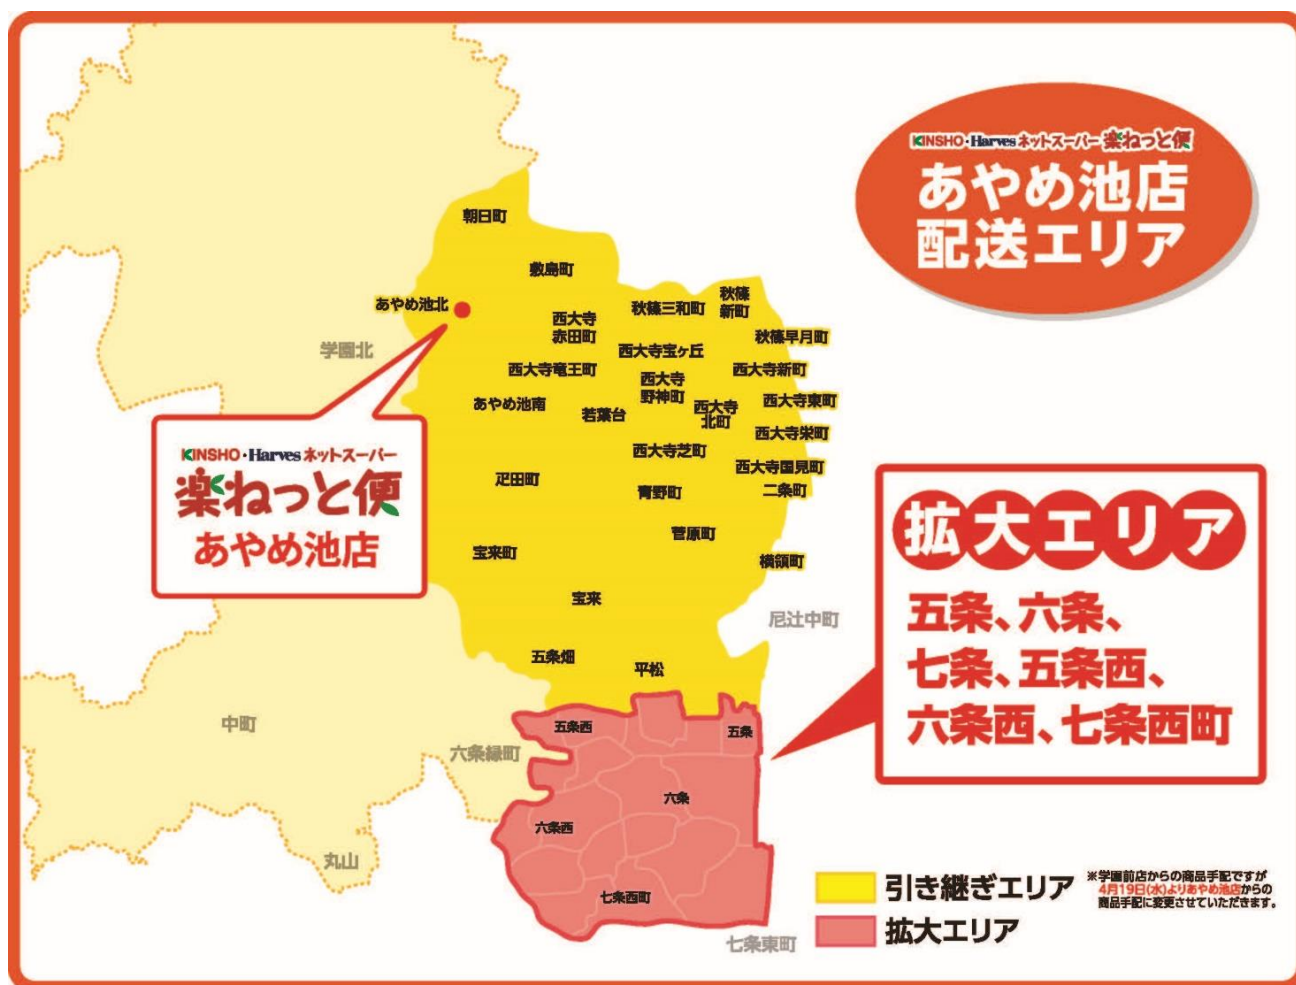

2023年4月14日
株式会社近商ストア

Harves あやめ池店でネットスーパーを開始！

～スーパーマーケットの商品をご自宅・職場・店頭で受け取れます～

近鉄グループの株式会社近商ストアは、お客さまの日々の買い物手段の選択肢を広げ、さらなる利便性向上を目的に、「KINSHO・Harves ネットスーパー楽ねっと便」を「Harves あやめ池店（奈良市）」で4月18日（火）16時のご注文から開始します。

「KINSHO・Harves ネットスーパー楽ねっと便」では、店舗で販売するお弁当や生鮮食品、冷蔵食品、冷凍食品から、季節の好適品、特売商品や Harves クオリティ商品など、厳選した5,000点以上の商品を取りそろえております。

配達エリアは、奈良市内の近鉄あやめ池駅と大和西大寺駅の周辺およびその南側で、現在学園前店から配達している一部地域※を引き継ぎ、より多くのお客さまのご注文におこたえできるようになります。また、新たなエリアとして奈良市五条・六条・七条西町周辺までお届けいたします。配達便は、お昼 12 時から夜の 20 時まで4便体制にて、ご自宅や職場に配達します。さらに、注文した商品をスムーズに店頭で受け取れる「店頭受取」（16時30分以降）も選択可能です。ご利用料金のお支払いは、代引き・クレジットカードによる事前決済を選んでいただけます。普段の買い物はもちろん、子育てや介護で買い物に行く時間がないなど、さまざまなニーズにお応えします。

※店舗が変更になるお客様には、会員移行のご案内をメールと DM をお送りするほか、店頭でもサポートを行います。

1. 「KINSHO・Harves ネットスーパー楽ねっと便」あやめ池店 サービス概要

配達可能エリア	奈良市（中山町、中山泉ヶ丘、朝日町、秋篠町、秋篠早月町、秋篠新町、秋篠三和町、敷島町、あやめ池北、あやめ池南、赤田町、竜王町、宝ヶ丘、野神町、西大寺北町、西大寺新町、西大寺東町、西大寺栄町、西大寺国見町、西大寺芝町、二条町、青野町、若葉台、疋田町、宝来町、菅原町、横領町、宝来、五条畑、平松、五条、五条西町、六条、六条西町、七条、七条西町）		
ご利用可能金額	1回につき 1,000 円（税抜）～99,999 円（税抜）		
配達料	1箇所につき 300 円（税抜） お買い上げ金額5,000円（税抜）以上は無料		
月額使い放題プラン	月額会費500円（税抜） 1回のお買い物金額が1,000円（税抜）以上で送料無料		
お支払い	代引き、クレジットカード決済		
入会金・年会費	無料		
配達便	受付時間	配達時間（一定の件数に達した場合は、受付を締め切ります）	
	8時まで	当日12時00分～14時00分（1便）	
	11時まで	当日14時00分～16時00分（2便）	
	13時まで	当日16時00分～18時00分（3便）	
	15時まで	当日18時00分～20時00分（4便）	
店頭受取	受付時間	受取可能時間	
	13時まで	当日16時30分以降	
	15時まで	当日18時30分以降	
URL	https://netsuper.kinshostore.co.jp/		
オープン記念 キャンペーン	新規会員登録をされた方（6月末まで）には、ネットスーパーでご利用いただける500円クーポンを2枚プレゼントします。		
ネットスーパー ロゴマーク			