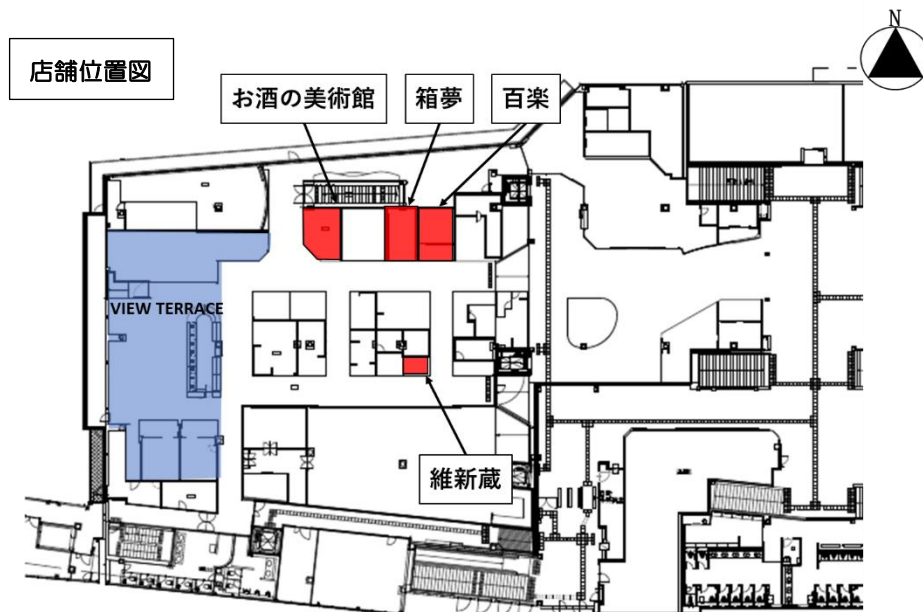

1. 駅ナカ商業施設「Time's Place 西大寺」リニューアル 第二期オープンの概要

(1) 新規出店店舗

- ① 点心専門店「百楽」
- ② おむすび専門店「箱夢」
- ③ 焼き芋専門店「維新蔵」
- ④ Bar「お酒の美術館」

(2) 店舗紹介