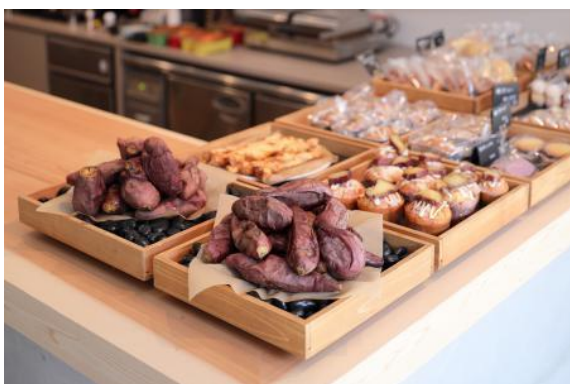

③焼き芋専門店「維新蔵」

さつまいも生産量日本一の鹿児島県産のさつまいもを使ったお芋スイーツが人気の維新蔵が新たにオープンいたします。100日以上かけ長期熟成させ甘さを最大限まで引き出した濃蜜やきいも「さつまミライ」、さつまミライを使った各種焼き菓子、最高級の鳴門金時とお芋の蜜【どろあめ】を使用した大学芋、3種のさつまいもをブレンドしたお芋のモンブランソフトなど特製スイーツを取り揃えております。

- 営業時間 9:30~21:30
- 店舗面積 9.62㎡
- 商品イメージ