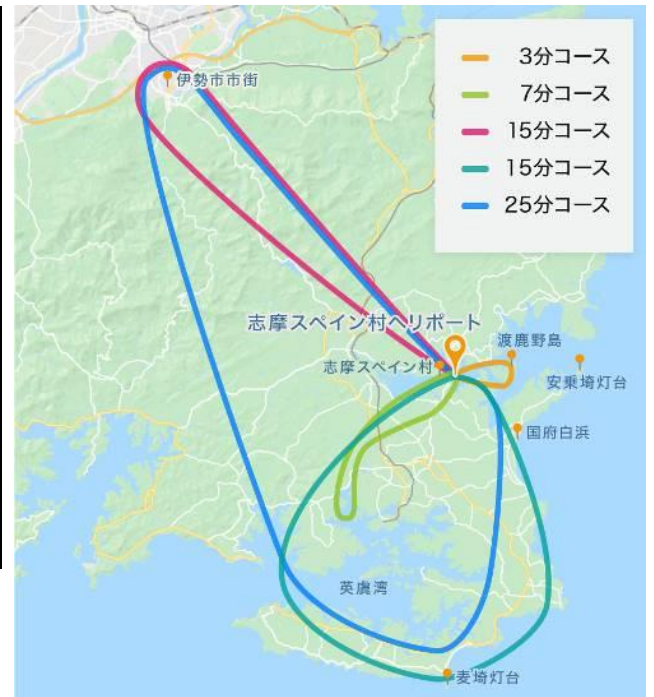

国立公園に指定される風光明媚な伊勢志摩の魅力を空から楽しめる新たな体験（アクティビティ）としてヘリコプター遊覧を企画・販売することで、伊勢志摩エリアの魅力向上に努めるとともに、繁忙期等における継続的な運航を目指します。さらには関西エリア等での展開やヘリポートを活用した移動サービスの提供を検討していきます。

詳細は別紙のとおりです。

以 上

1. 遊覧プラン詳細について

■実施時期 2022年3月25日(金)～2022年3月31日(木)

※雨天、荒天時は中止になる場合があります。

■運航時間 10:00～16:00 (現地受付：9:30～15:30)

■集合場所 志摩スペイン村エントランス前 受付ブース

■料金表

フライトコース	フライト時間	料金/人(税込)
お試しコース	約3分	3,900円
体験コース	約7分	8,900円
志摩南部コース	約15分	19,800円
伊勢市市街コース	約15分	19,800円
満足コース	約25分	29,800円

※お一人様あたりの料金です。3歳未満は無料です。

※最少催行人数：2名、一機あたり3名まで

(フライトコース)

2. プランの詳細/お申し込み方法

プランの詳細は下記特設サイトよりご確認の上、お申し込みください。

当日、現地での受付も行っておりますが、売り切れとなってしまう可能性もございますので、事前のご予約をおすすめしております。

https://skyview.airos.jp/caravans/ise_shima