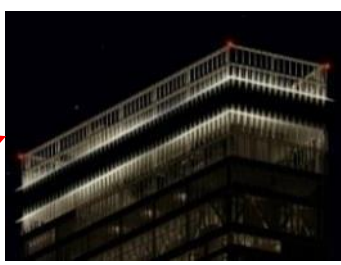

中央の高さ約10mの巨大な光の柱は、手をかざすと、お客さまの想いや願いが天空に届くように、光が下から上へと流れる体験型イルミネーションです。新型コロナウイルス感染拡大防止の観点から、非接触で光の動きをお楽しみいただけます。

あべのハルカスでは16階ロビーの他、ハルカス300(展望台)や16階屋外庭園、ビル外周の2階デッキにも装飾を施し、ビル全体で美しい冬の「空じかん」を演出します。

また、「あべのハルカス」周辺のでんしば、Hoop、あべのキューズタウン、アポロビル・ルシアスビルおよび天王寺ミオにおいても、11月初旬よりイルミネーションが点灯され、街全体が光で彩られます。

今年の冬も、きらきらと輝く光に包まれた「あべのハルカス」および「あべの・天王寺エリア」にてイルミネーションをお楽しみください。詳細は別紙のとおりです。

【今年新登場 「想いを届ける光の柱」】

【手をかざしている様子】

※画像はイメージです。

＜「あべのハルカス 天空のイルミネーション2021」について＞

1. イルミネーション実施概要

- (1) 期 間 2021年11月1日(月)から2022年2月28日(月)まで
 (2) 場 所 あべのハルカス
 (3) 装飾場所、特長、点灯時間

番号	場 所	階数	特 長	点灯 時間
①	トゥインクルライト (ハルカス最頂部)	60階 (外周部)	日本一高いビルの最頂部が毎夜輝きます。 さらに毎時00分には外周部の光がスピリーに駆け 巡り大阪の街に時を知らせます。	17:00 ~24:00
②	ハルカス300(展望台)	58階	「あべのべあ」のLEDイルミネーションオブジェが各 所に登場するほか、樹木や階段をイルミネーションで装 飾します。	17:00 ~22:00
③		58階	ベンチに座ると、人感センサーにより虹に包まれた背面 に空・雲・雪のモチーフが点灯するフォトスポット型イ ルミネーションです。空の上にいる感覚で撮影をお楽し みいただけます。	17:00 ~22:00
④	大阪マリオット都ホテル 19階ロビー	19階	華やかで温かさを感じる高さ約5.4mのクリスマスツ リーを設置します。 ※設置期間 2021年11月4日(木)~12月25日(土) 予定	終日
⑤	オフィスロビー	17階	高さ約4mのツリーを設置し、冬のムードを醸成します。	8:30 ~22:30
⑥	16階ロビー	16階	★今年 新登場 光が流れる巨大な5つの柱が登場。 中央の高さ約10mの柱には、接触感知システムを採用し、 お客さま体験型のコンテンツを提供します。	8:00 ~23:00
⑦		16階	昔から瑞相の一つと言われる「彩雲」をモチーフとした 雲のイルミネーションが、虹色に光輝きます。	8:30 ~22:30
⑧	16階屋外庭園	16階	植栽に多数の電球を施し、光の雲海に見立てた空に掛か る約2.5mの光のアーチが登場します。さらに、満月の フォトスポットでは、「SNS映え」する撮影が可能です。	17:00 ~22:30
⑨	2階外周デッキ	2階	手を振ったり、表情が変わる巨大な「あべのべあ」が登 場します。	17:00 ~24:30
⑩	2階シャトルエレベーター 入口付近	2階	大きな「あべのべあ」をモチーフにしたフォトスポット。 子供から大人まで「あべのべあ」に優しく包まれたお写 真をお撮りいただけます。	8:00 ~24:30
⑪	2階シャトルエレベーター ホール内	2階	天井に設置した、ふんわりした雲をイメージしたイルミ ネーションで、エレベーターホールがまるで空のような 空間となっています。	8:00 ~24:30

2. 主なイルミネーションのイメージ画像

①トゥインクルライト

②ハルカス300（展望台）
58階天空庭園

③16階ロビー

④17階オフィスロビー

⑤大阪マリオット都ホテル
19階ロビー

⑥16階屋外庭園

⑦2階外周デッキ