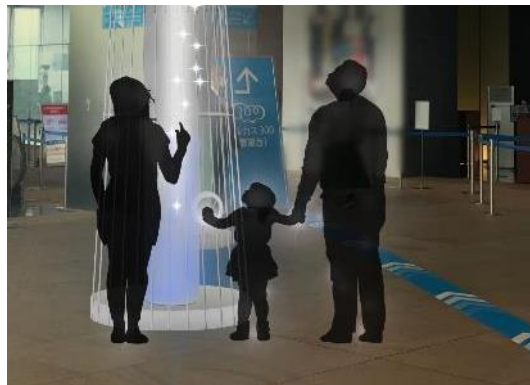

今年は、あべのハルカスを構成する展望台、美術館、百貨店、ホテル、オフィスの結節点でもある16階ロビーに、巨大オブジェ「想いを届ける光の柱」が新たに登場いたします。このオブジェは、地上と天空をつなぐ5本の柱と、心と心をつなぐ架け橋を表現しています。長引くコロナ禍において、ハルカスの名前の由来にもなっている、お客さまのこころを「晴るかす」もので、お客さまに明るい気持ちになってほしいという思いを込めて設置いたします。

中央の高さ約10mの巨大な光の柱は、手をかざすと、お客さまの想いや願いが天空に届くように、光が下から上へと流れる体験型イルミネーションです。新型コロナウイルス感染拡大防止の観点から、非接触で光の動きをお楽しみいただけます。

あべのハルカスでは16階ロビーの他、ハルカス300(展望台)や16階屋外庭園、ビル外周の2階デッキにも装飾を施し、ビル全体で美しい冬の「空じかん」を演出します。

また、「あべのハルカス」周辺のでんしば、Hoop、あべのキューズタウン、アポロビル・ルシアスビルおよび天王寺ミオにおいても、11月初旬よりイルミネーションが点灯され、街全体が光で彩られます。

今年の冬も、きらきらと輝く光に包まれた「あべのハルカス」および「あべの・天王寺エリア」にてイルミネーションをお楽しみください。詳細は別紙のとおりです。

【今年新登場 「想いを届ける光の柱」】

【手をかざしている様子】

※画像はイメージです。

＜「あべのハルカス 天空のイルミネーション2021」について＞

1. イルミネーション実施概要

- (1) 期 間 2021年11月1日(月)から2022年2月28日(月)まで
 (2) 場 所 あべのハルカス
 (3) 装飾場所、特長、点灯時間

番号	場 所	階数	特 長	点灯 時間
①	トゥインクルライト (ハルカス最頂部)	60階 (外周部)	日本一高いビルの最頂部が毎夜輝きます。 さらに毎時00分には外周部の光がスピリーに駆け 巡り大阪の街に時を知らせます。	17:00 ~24:00
②	ハルカス300(展望台)	58階	「あべのべあ」のLEDイルミネーションオブジェが各 所に登場するほか、樹木や階段をイルミネーションで装 飾します。	17:00 ~22:00
③		58階	ベンチに座ると、人感センサーにより虹に包まれた背面 に空・雲・雪のモチーフが点灯するフォトスポット型イ ルミネーションです。空の上にいる感覚で撮影をお楽し みいただけます。	17:00 ~22:00
④	大阪マリオット都ホテル 19階ロビー	19階	華やかで温かさを感じる高さ約5.4mのクリスマスツ リーを設置します。 ※設置期間 2021年11月4日(木)~12月25日(土) 予定	終日
⑤	オフィスロビー	17階	高さ約4mのツリーを設置し、冬のムードを醸成します。	8:30 ~22:30
⑥	16階ロビー	16階	★今年 新登場 光が流れる巨大な5つの柱が登場。 中央の高さ約10mの柱には、接触感知システムを採用し、 お客さま体験型のコンテンツを提供します。	8:00 ~23:00
⑦		16階	昔から瑞相の一つと言われる「彩雲」をモチーフとした 雲のイルミネーションが、虹色に光輝きます。	8:30 ~22:30
⑧	16階屋外庭園	16階	植栽に多数の電球を施し、光の雲海に見立てた空に掛か る約2.5mの光のアーチが登場します。さらに、満月の フォトスポットでは、「SNS映え」する撮影が可能です。	17:00 ~22:30
⑨	2階外周デッキ	2階	手を振ったり、表情が変わる巨大な「あべのべあ」が登 場します。	17:00 ~24:30
⑩	2階シャトルエレベーター 入口付近	2階	大きな「あべのべあ」をモチーフにしたフォトスポット。 子供から大人まで「あべのべあ」に優しく包まれたお写 真をお撮りいただけます。	8:00 ~24:30
⑪	2階シャトルエレベーター ホール内	2階	天井に設置した、ふんわりした雲をイメージしたイルミ ネーションで、エレベーターホールがまるで空のような 空間となっています。	8:00 ~24:30