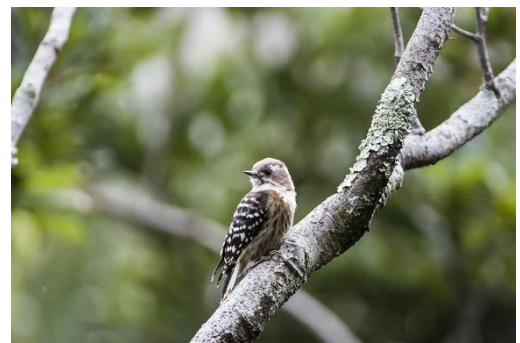

## テーマパーク内にキツツキが住み始めました

テーマパーク内に日陰を作る目的で植えられた緑陰樹にキツツキが巣を作り暮らしています。従業員が4月10日(土)に巣を発見し、現在は虫などを運んでいる様子が頻繁に目撃されており、巣の中でひなを育てているようです。その様子は来園者や従業員を和ませてくれています。

巣穴から顔を覗かせるコゲラ

フィエスタ広場にある女性お手洗い前の木。  
丸い穴の中に住んでいます。

### 【コゲラ】

- ・キツツキ目キツツキ科
- ・全長約15cm。日本に生息するキツツキとしては最も小さい。
- ・体全体は茶色で、羽は灰褐色と白のまだら模様。
- ・日本各地に生息。天然林から雑木林、公園の樹木などでも見ることができる。
- ・枯れ木にくちばしで穴を掘り、巣を作る。
- ・「ギー ギー」と鳴く。

以上