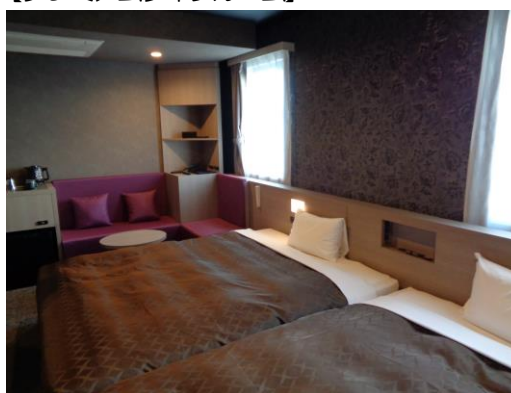

令和2年3月19日

ビジネスホテル 三交イン名古屋新幹線口

3月26日リニューアルオープン

～名古屋駅太閤通口から徒歩約1分！～

株式会社三交イン（取締役社長：大川智弘 本社：名古屋市中村区）は、展開するビジネスホテル「三交イン名古屋新幹線口」を、令和2年3月26日（木）にリニューアルオープンいたします。

本ホテルは、名古屋駅太閤通口より徒歩約1分の抜群のロケーションに、平成13年、三交イン1号店としてオープン以来、長らくご愛顧いただいておりますが、この度、大規模改修工事を行い生まれ変わります。令和9年のリニア中央新幹線開通を視野に、「名古屋」の玄関口において、ビジネス・観光等の拠点として、幅広いニーズに応えられるより快適なホテルを目指します。

〈リニューアルの特徴〉

- 客室は、ビジネスだけでなく観光需要に幅広く対応できるよう、14階（最上階）を全室ツインルームの特別フロアへと改装。客室のバリエーションが広がります。（総室数は、201室から195室に6室減）
- ツインルームは、全室、バス・トイレがセパレートとなり、快適性が向上します。
- 客室や廊下、ロビーなどの内装は、全体のトーンを抑え、落ち着いた雰囲気となります。
- すべての客室のユニットバスを明るくリニューアル。ゆったりとくつろいでいただける「たまご型のバスタブ」を採用しました。
- 客室テレビは、スタンダード・デラックスルームは32型、ツインルームは43型にサイズアップしました。
- 無料でご利用頂ける荷物預かり専用のウォークイン大型クローク（チェーン32台、ロッカー20室分）を設置しました。
- 朝食は、名古屋名物も取り入れつつ、ビジネス・レジャーでもご満足いただける和洋ビュッフェスタイルの朝食に変更します（有料）。また朝食ラウンジは、Pinterest調のプリティッシュカフェをイメージした内装へと改装しました。
- 隣接する「三交イン名古屋新幹線口 ANNEX（客室数：118室）」と合わせ、駅西直近2ホテルで「客室合計313室」の規模となります。
- 三交インホテルズで好評の、自由に選べる「アメニティBAR」、「まくらBAR」を本ホテルでも引き続きご用意します。

【位置図】

【プレミアムツインルーム】

〈プレミアムツイン バスルーム〉

〈プレミアムツイン トイレ〉

〈概要〉

名称	三交イン名古屋新幹線口	所在地	名古屋市中村区椿町 7-23
客室内訳	ホテル 全 195 室	敷地面積	518.77 m ² (156.92 坪)
	スタンダードシングル 177 室	延床面積	3,956.70 m ² (1,196.90 坪)
	デラックスシングル 12 室	構造	鉄骨造免震構造 地上 14 階建
	1/2ベッドタイプ 5 室	設計・監理・施工	名工建設株式会社
	プレミアム 1 室		