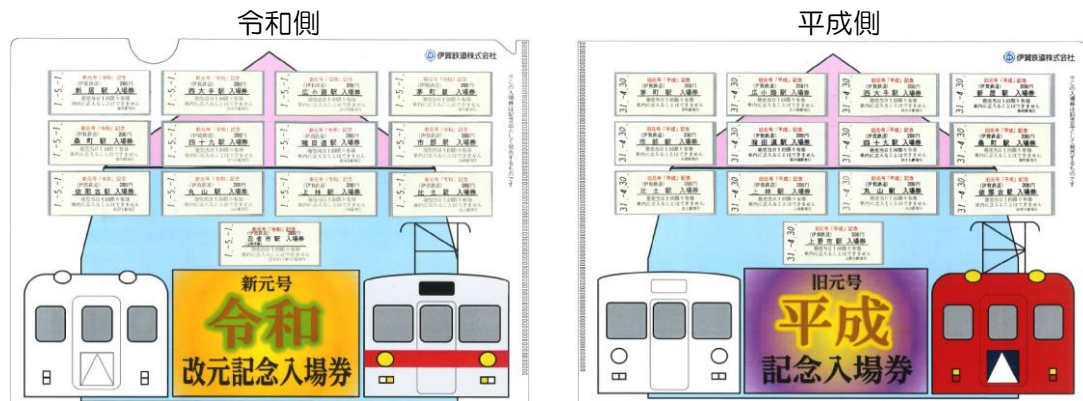

2019年4月19日

伊賀鉄道友の会
伊賀鉄道株式会社

「伊賀線まつり2019」開催のお知らせ

伊賀鉄道では、来たる2019年5月3日（金・祝）に「伊賀線まつり2019」を伊賀鉄道友の会主催により開催いたします。このまつりは、伊賀上野NINJA フェスタのイベントのひとつとして毎年開催しており、5月3日の開催としては今回で11回目となります。

詳しい開催内容は次のとおりです。

記

- (1) 開催日時 2019年5月3日（金・祝）10時00分～16時00分
- (2) 開催場所 伊賀鉄道上野市車庫【忍者市（上野市）駅下車すぐ】 ※入場無料
- (3) 主なイベント内容 ※都合により変更する場合がございます
※全て整理券は不要です
 - 軌道自転車（別紙参照）
以前線路等の保守作業用として使われていた二人乗り自転車で、車庫線内を約70m走行していただけます。※身長制限有り
 - 車両撮影会（別紙参照）
車庫線に200系車両を留置し普段立ち入れない場所から撮影していただけます。お手持ちのヘッドマークを外側から取り付けていただき、撮影することも可能です。ただし、撮影時間については、現地係員の指示に従ってください。
※ピンク忍者列車の予定
 - 車掌機器操作体験（別紙参照）
伊賀鉄道の制服を着て車内放送や、実際に車両の扉の開閉をしていただけます。
 - 伊賀線ジオラマコーナー
伊賀線のジオラマでは、模型の運転体験もあります。
 - 鉄道模型コーナー
神戸市の神港学園高等学校鉄道研究部の皆様が製作された鉄道模型レイアウトを展示します。
 - 運転シミュレーション体験（別紙参照）
大型のパソコンの画面を見ながら運転体験ができます。大変リアルな画面ですので、運転士気分を体験できます。※身長制限有り
 - 庭園鉄道（別紙参照）
プランターの脇を縫うように、メルヘンチックな車両が走ります。
 - 三重交通バスの展示・廃品等の販売
三重交通の小型バスを展示します。運転席に実際に座って、お手持ちのカメラ等で撮影いただけます。またバスの廃品類の販売もあります。
 - テーブルマジック
トランプやスプーンを使ったマジックです。すぐ傍で見てもタネが分かりません。

（4）伊賀鉄道グッズについて

① クリアファイル付新旧元号記念入場券セット

硬券タイプの入場券を特製台紙にセットした記念入場券セットです。硬券入場券は新居駅～比土駅13駅で、それぞれ平成最後の日付「31. -4. 30」と、令和最初の日付「1. -5. -1」を両面に印字した、ユニークな入場券となっています。また特製台紙は通常の「紙」タイプではなく今回初めて「クリアファイル」タイプです。 ※硬券入場券には、券No.は印字なし

なお記念品として発売しますので、入場券は実際にはご使用できません。

1セット2,600円（税込）で300セット限定発売です。

台紙（クリアファイル） A4横タイプ

※イメージです

② 「忍者線」愛称命名記念定規

2月22日、愛称「忍者線」が命名されたのを記念した記念定規です。

各駅に掲示している「運賃表」を基にデザインしています。伊賀線全駅が15駅であることから15cmの定規としました。

1個200円（税込）で、500個限定発売です。