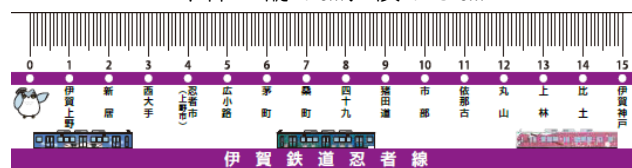

② 「忍者線」愛称命名記念定規

2月22日、愛称「忍者線」が命名されたのを記念した記念定規です。

各駅に掲示している「運賃表」を基にデザインしています。伊賀線全駅が15駅であることから15cmの定規としました。

1個200円（税込）で、500個限定発売です。

本体 縦4cm、横16cm

※イメージです