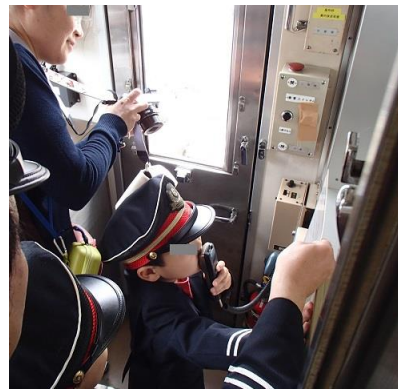

一般会員 ー□1,000円

学生会員 ー□ 700円（高校生以下）

法人会員 ー□3,000円

以 上

軌道自転車

車掌機器操作体験

運転シミュレーション体験

車両撮影会