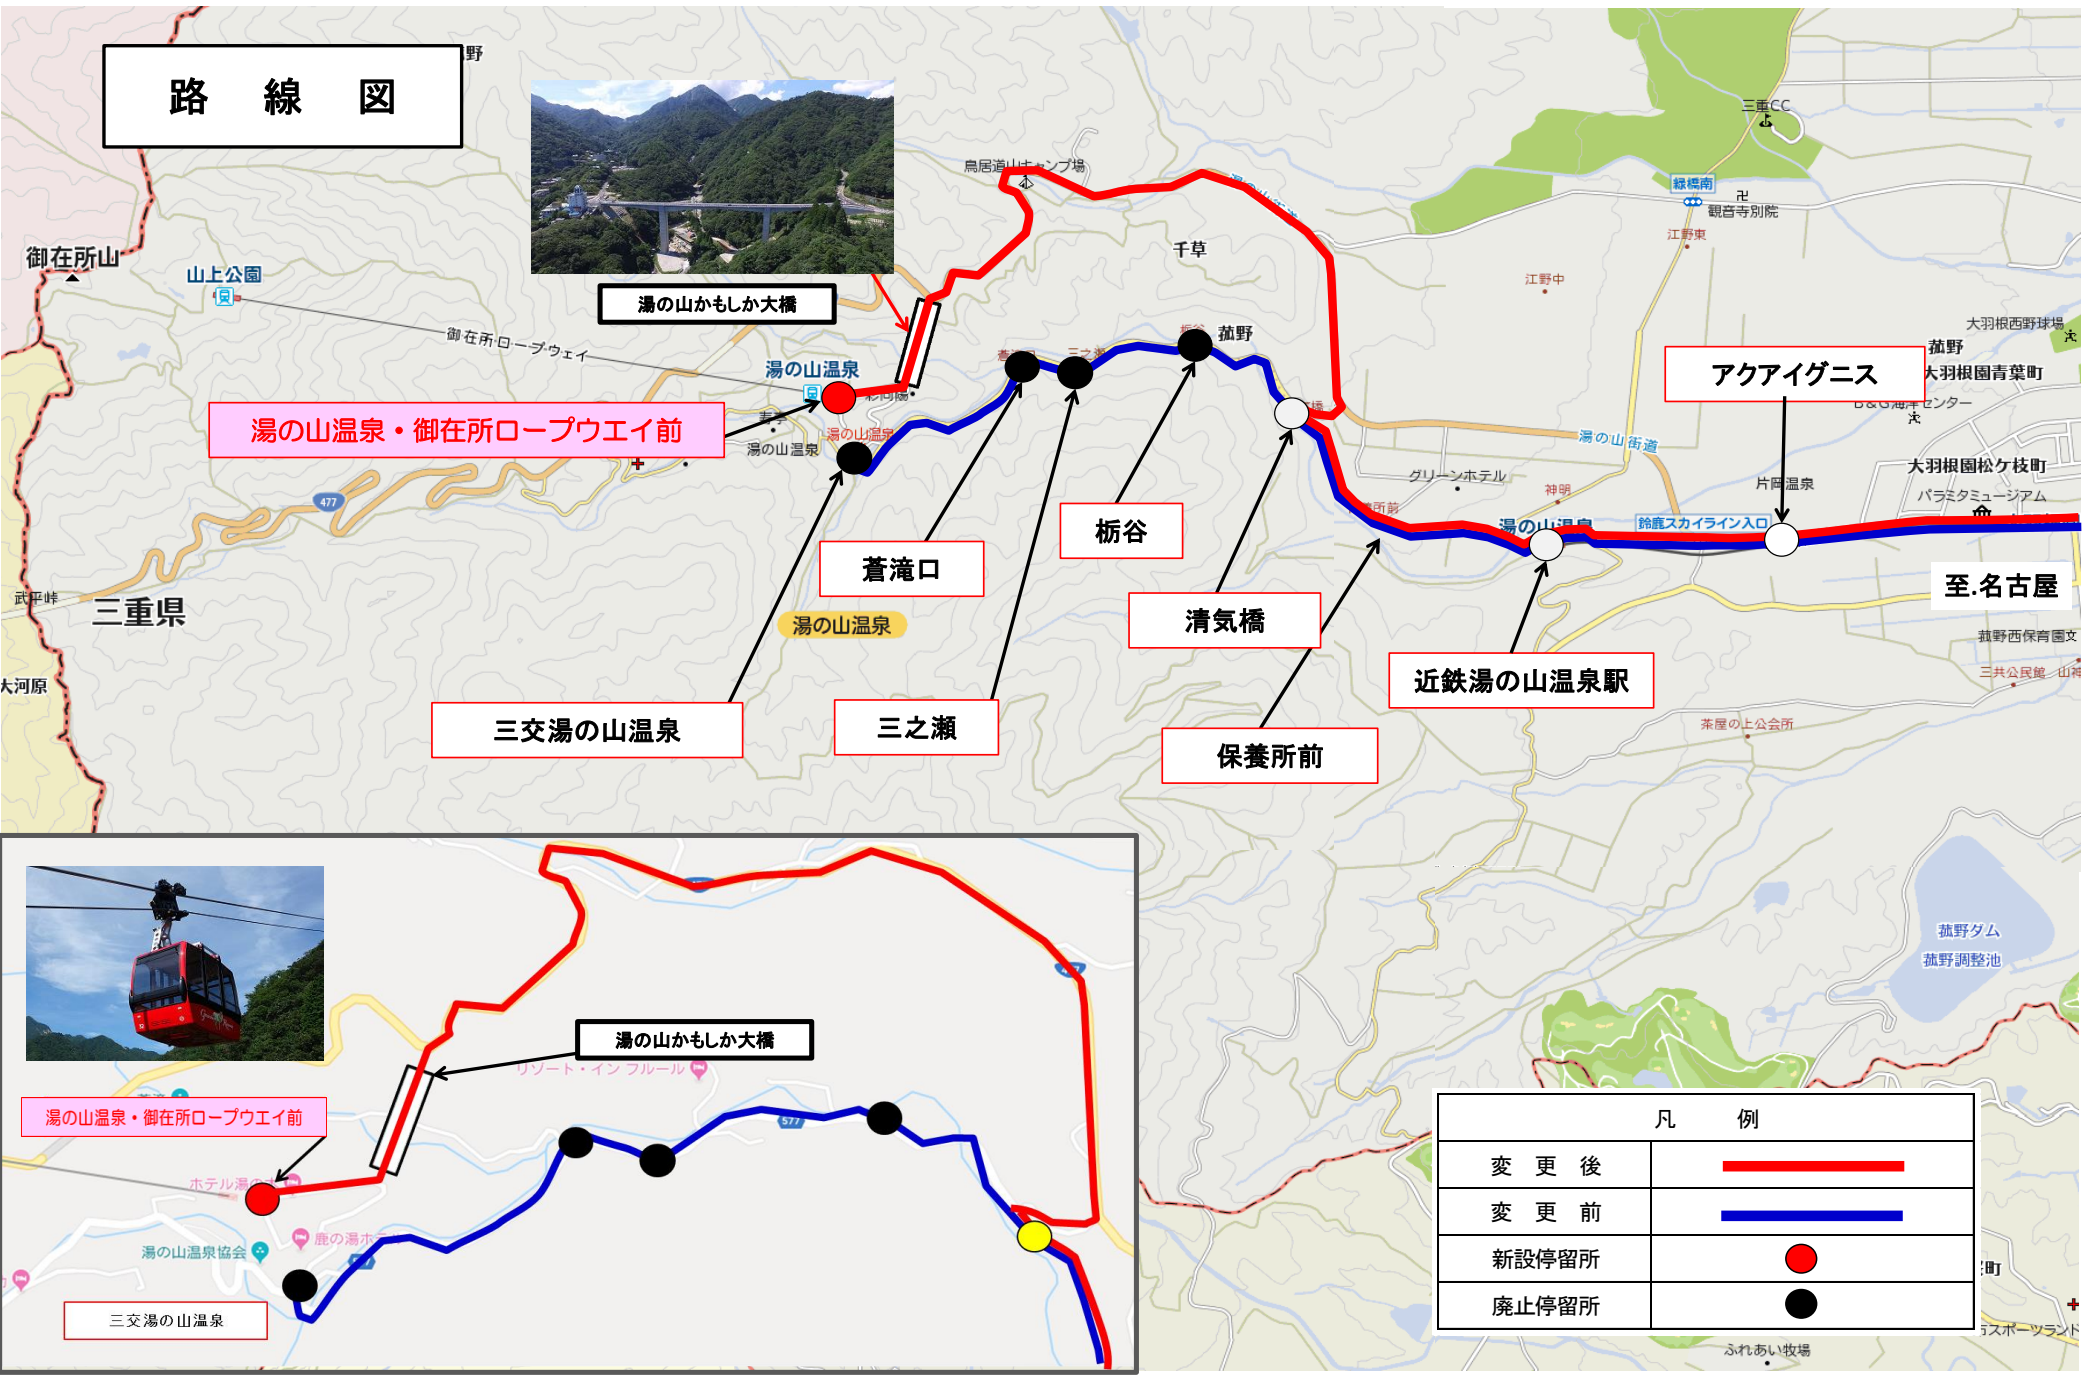

湯の山温泉は今年、開湯1300年の節目の年にあたり、様々な記念行事が予定されております。

また、御在所ロープウェイでは本年7月11日より、新型ゴンドラの導入や展望レストランの開業など大規模なリニューアルを実施しており、今後ますます多くの方々のご来訪が見込まれております。

従来は、路線バスとロープウェイ間の乗り継ぎには徒歩で約10分を要していましたが、今回の変更により乗り継ぎの改善を図り、お客様の利便性向上に繋げてまいります。

詳細については、下記のとおりです。

記

- 1 路線名 湯の山線、名古屋湯の山温泉高速線
2 改正日 平成30年 9月14日（金）
3 改正内容

- (1) 経路の変更 清気橋以西の運行経路を変更し、鈴鹿スカイライン～湯の山かもしか大橋 経由で御在所ロープウェイの乗り場前まで運行いたします（路線図：別紙）。
- (2) 停留所の改廃 新設停留所：湯の山温泉・御在所ロープウェイ前
廃止停留所：栃谷、三之瀬、蒼滝口、三交湯の山温泉
- (3) 時刻の変更 経路変更に伴い運行時刻を変更いたします（時刻表：別紙）

4 運賃

○ 大人片道運賃（小児半額）

区間	近鉄湯の山温泉駅から	名古屋から (名鉄バスセンター)	アクアイグニスから
湯の山温泉・御在所ロープウェイ前まで	350円	1,400円	390円

※運賃のお支払にはICカード（三重交通『emica』および全国の交通系ICカード）もご利用頂けます。

5 その他

乗り入れ初日（9月14日）に、湯の山温泉・御在所ロープウェイ前停留所において、初便の到着に合わせセレモニーを予定しております（乗客の皆様への記念品配布など）。

※名古屋8時15分発、近鉄湯の山温泉駅9時34分発の2便が対象となります

路線図

湯の山温泉・御在所ロープウェイ前

三交湯の山温泉

蒼滝口

三之瀬

栃谷

清気橋