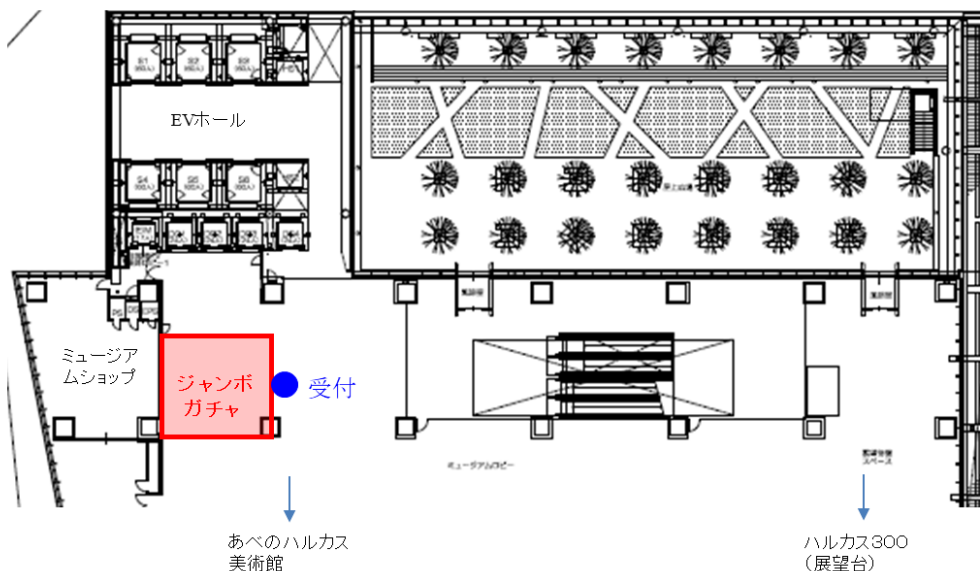

75ミリカプセル（黒）

75ミリカプセル（黄・金・赤）

超特大200ミリカプセル（大当たり）

(3) 「AMAZING ジャンボガチャ」実施場所

○集合場所：あべのハルカス16階 ロビー

(4) 「AMAZING ジャンボガチャ」賞品一覧(一例)

- BALMUDA The Gohan
- Kintone スタンダードモデル
- 夢のあべのべあグッズ詰め合わせ袋
- 大阪マリオット都ホテルデラックスルームペア宿泊券(1泊朝食付)
- 大阪マリオット都ホテル57階レストラン「ZK」(ジューケー)ディナーペア券
- 近鉄グループ商品券50,000円分
- 巨大あべのべあ人形+ポシェット
- 大阪マリオット都ホテルCOOKAランチペア券
- 夢のあべのべあ詰め込み袋ミニ
- あべのべあボールチェーン(人形キーホルダー)
- ジャンボサイズお菓子
- 近鉄グループ商品券(500円分)
- ハルカス300(展望台) 当日券引換券(ペア)
- あべのハルカス美術館 展覧会 ペア招待券
- あべのハルカスダイニング食事券(1,000円分)
- アポロ・ルシアスお買物・お食事券(500円分)
- あべのべあ缶バッジ
- あべのべあポストカード
- ハルカスノート
- ハルカスフリクション
- あべのべあストラップ
- ペン付き付箋
- ハルカス300(展望台) 当日入場料300円割引券
- あべのハルカス美術館 展覧会 200円引き券
- カフェチャオプレッソ(あべのハルカス店)ドリンク100円引き券
- プロントイルバル(あべのハルカス店)ドリンク100円引き券
- 近鉄百貨店大北海道展500円割引券
- カプセルdeメガネ
- お菓子詰め合わせ