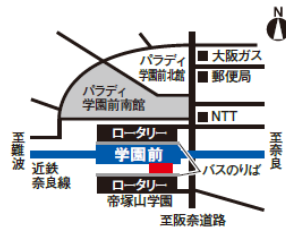

外観

案内図

【ニューイング香芝リフォームインフォメーション 店舗概要】

名称：ニューイング香芝リフォームインフォメーション
 所在地：奈良県香芝市瓦口45番3
 ※「近鉄の仲介 香芝営業所」併設
 交通：近鉄大阪線「五位堂」駅 徒歩4分
 営業開始日：2016年4月1日（金）
 営業時間：10:00～18:00
 定休日：水曜日および第2・3木曜日
 問合せ：TEL：0745-71-6033
 FAX：0745-71-3564
 ツリコール：0120-977-769

外観

案内図

近鉄のリフォーム NEWing

ニューイング
店舗案内

住まいに関する
ことはお近くにある
近鉄のリフォーム
ニューイングへ
お気軽にどうぞ

近鉄のリフォームホームページ

ニューイング 学園前 0120-117-263

〒631-0034
奈良市学園南3丁目1番2号
(ル・シエル学園前南館1階)
TEL.0742-41-1311 FAX.0742-41-1500
■営業時間/AM10:00~PM8:00
■定休日/年中無休(1月1日・2日を除く)