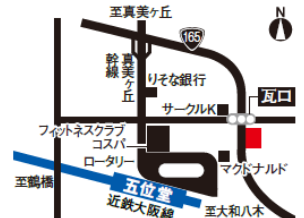

ニューイング 香芝 リフォームインフォメーション 0120-977-769

〒639-0225
香芝市瓦口45番3
TEL.0745-71-6033 FAX.0745-71-3564
■営業時間/AM10:00~PM6:00
■定休日/水曜日、第2・3木曜日