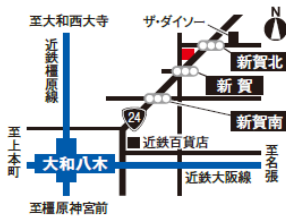

ニューイング 奈良 リフォームインフォメーション 0120-924-727

〒630-8241
奈良市高天町38番3
(近鉄高天ビル1階)
TEL.0742-25-3055 FAX.0742-20-3033
■営業時間/AM10:00~PM6:00
■定休日/水曜日、第2・3木曜日

ニューイング 東生駒 0120-117-735

〒630-0213
生駒市東生駒1丁目70-1
(近鉄東生駒ビル1階)
TEL.0743-73-0231 FAX.0743-74-1290
■営業時間/AM10:00~PM6:00
■定休日/水曜日、第2・3木曜日

ニューイング 登美ヶ丘 エアーウッド展示場 0120-45-4944

〒631-0003
奈良市中登美ヶ丘5丁目14番1
(ABCハウジング奈良・登美ヶ丘住宅公園内)
TEL.0742-43-4944 FAX.0742-45-1897
■営業時間/AM10:00~PM5:00
■定休日/水曜日・木曜日

ニューイング 橿原 0120-21-0701

〒634-0006
橿原市新賀町209番3
(上田ビル1階)
TEL.0744-21-0086 FAX.0744-21-0106
■営業時間/AM10:00~PM6:00
■定休日/水曜日、第2・3木曜日