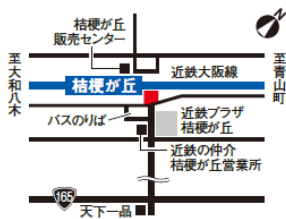

ニューイング 桔梗が丘 0120-65-0332

〒518-0621
名張市桔梗が丘1番町1街区1番地
TEL.0595-65-0332 FAX.0595-65-0043
■営業時間/AM10:00~PM6:00
■定休日/水曜日、第2・3木曜日