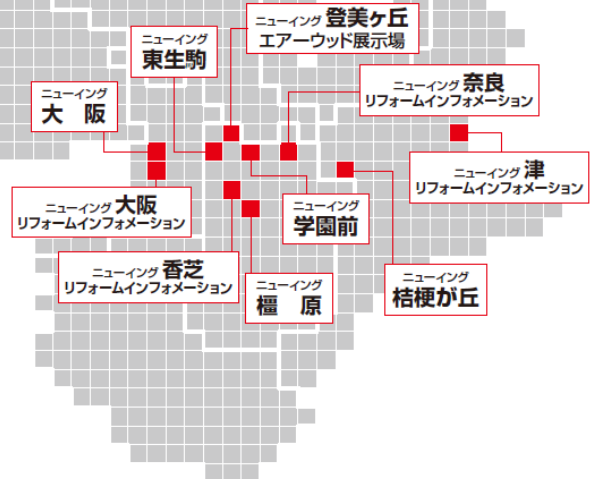

外観

案内図

【ニューイング香芝リフォームインフォメーション 店舗概要】

名称：ニューイング香芝リフォームインフォメーション
 所在地：奈良県香芝市瓦口45番3
 ※「近鉄の仲介 香芝営業所」併設
 交通：近鉄大阪線「五位堂」駅 徒歩4分
 営業開始日：2016年4月1日（金）
 営業時間：10:00～18:00
 定休日：水曜日および第2・3木曜日
 問合せ：TEL：0745-71-6033
 FAX：0745-71-3564
 ツリコール：0120-977-769

外観

案内図

近鉄のリフォーム NEWing

ニューイング
店舗案内

住まいに関する
ことはお近くにある
近鉄のリフォーム
ニューイングへ
お気軽にどうぞ

近鉄のリフォームホームページ

ニューイング 学園前 0120-117-263

〒631-0034
奈良市学園南3丁目1番2号
(ル・シエル学園前南館1階)
TEL.0742-41-1311 FAX.0742-41-1500
■営業時間/AM10:00~PM8:00
■定休日/年中無休(1月1日・2日を除く)