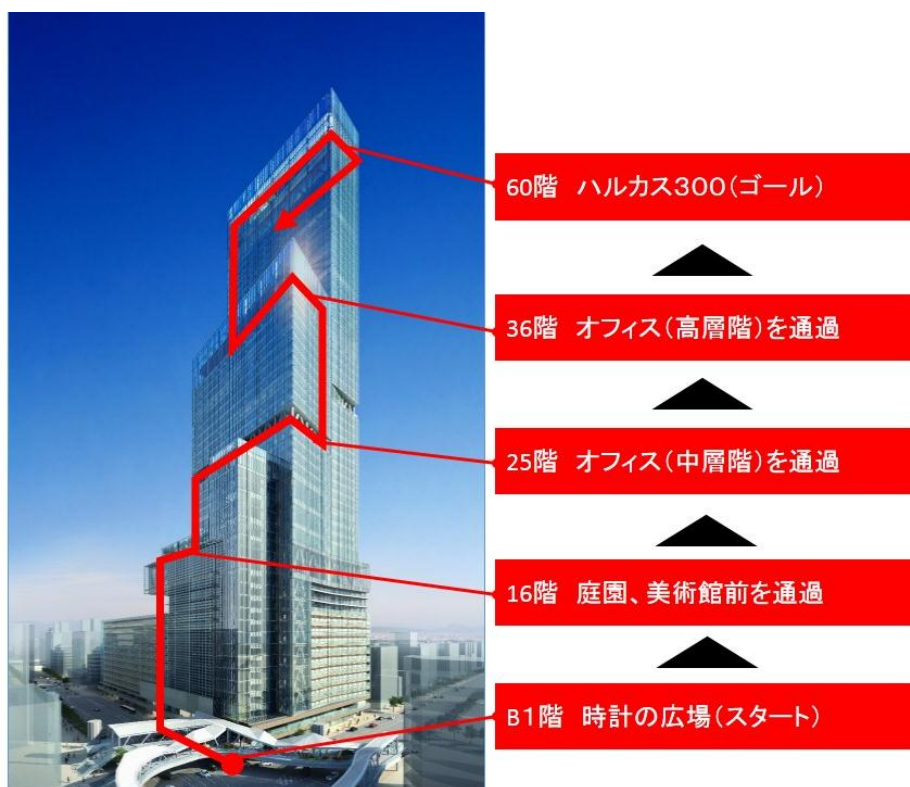

3. 実施内容 (1) 参加者(新成人)へオリジナルのたすきを渡し、「成人の抱負」を記入。
(2) 日本一高いビル「あべのハルカス」の地下1階「時計の広場」から地上60階の展望台「ハルカス300」まで、1,637段の階段をのぼる。

【スタート】地下1階 時計の広場
↓
16階 庭園、あべのハルカス美術館前を通過
↓
25階 オフィスフロア(中層階)を通過
↓
36階 オフィスフロア(高層階)を通過
↓
【ゴール】60階 展望台「ハルカス300」

(3) 「ハルカス300」の58階天空庭園で参加者全員の記念撮影を実施。

(4) 「ベリーグッドマン スペシャルライブ」(58階天空庭園)

※「ハルカスウォーク 地上300mの成人式」は、階段のぼりの早さ・スピードを競うものではありません。

【参考：ベリーグッドマンについて】

【プロフィール】

2013年11月に結成した「Rover」「MOCA」「HiDEX」からなる大阪出身の3人組ボーカルユニット。

結成以来、彗星のごとくシーン出現し6ヶ月で心斎橋 club DROP のワンマンライブをSOLD OUT、活動1年間で3枚の作品をリリースする。そしてその全てが軒並み iTunes チャート上位にチャートインしており、3声の美しすぎるハーモニーとラップ、秀逸なトラック、リリックが世代を越えた共感を呼んでいる。2016年3月、ユニバーサルミュージックよりメジャー・デビュー決定！！

【コースイメージ】

4. 募集定員 2016年の新成人
(1995年4月2日から1996年4月1日生まれの方)
※応募者が安全に開催できる基準数を超えた場合、応募を打ち切り。
※事前申込み制。当日の申込み不可。
※当日は年齢が確認できるもの(運転免許証、保険証等)が必要。
5. 着付けサービス イベント終了後、成人式やお祝いパーティなどにご出席いただくためのサービスとして、新成人(女性)の希望者先着20名様に、着付けサービスを無料実施。
※ヘアメイク含まない。
6. 参加費 無 料(展望台入場料不要)
7. 申込方法 (1) インターネット申込み
URL : <http://harukas-seijin2016.jp>
※あべのハルカスのホームページ (<http://www.abenoharukas-300.jp/>)参照。
- (2) 申込み条件 : 1995年4月2日から1996年4月1日生まれの新成人
- (3) 申込み期間 : 2015年12月2日(水)から
- (4) 問合せ先 : info@harukas-seijin2016.jp