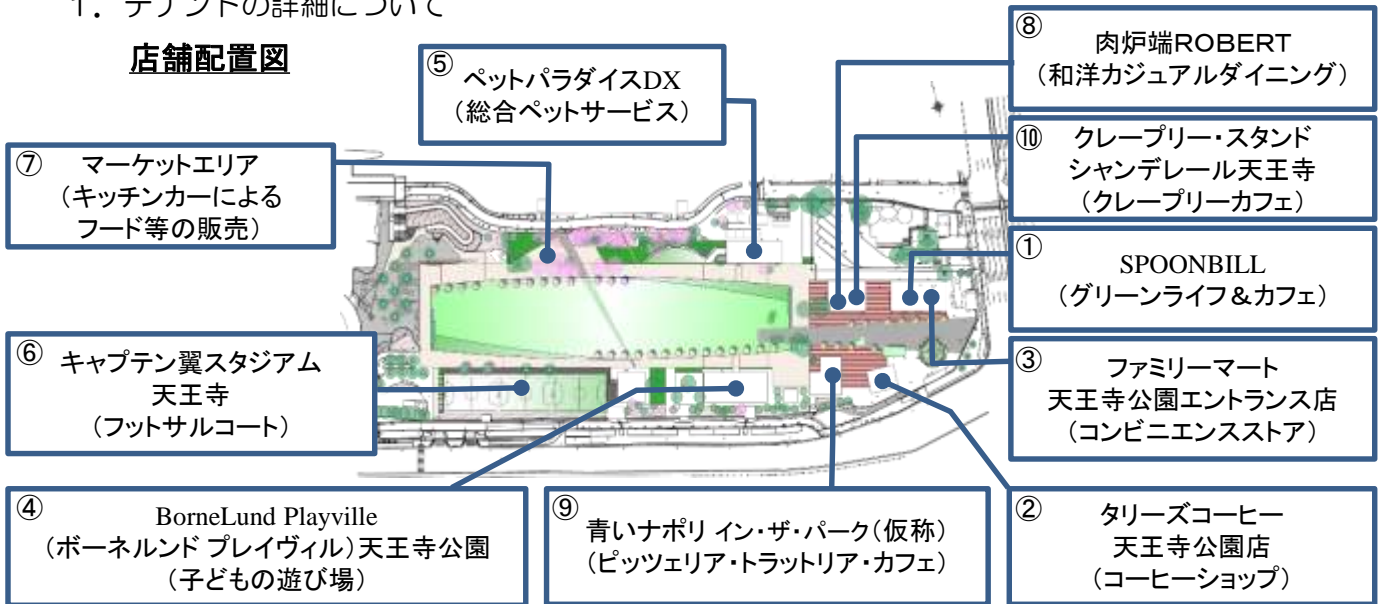

詳細は別紙をご覧ください。

タリーズコーヒー天王寺公園店
イメージCG

BorneLund Playville(ボーンエルンドプレイヴィル)天王寺公園
イメージCG

1. テナントの詳細について

店舗配置図

2015年10月1日(木)開業予定

- ① (店名) SPOONBILL (スプーンビル)
 (運営) 株式会社阪神トレーディング
 (概要) 営業時間：10:00～21:00
 席数：カフェ 50席
 (特徴) アメリカ西海岸をイメージした店内ではグリーン、フラワーからインテリア雑貨、アパレル、フードまでを取りそろえ、日々の生活を豊かにするライフスタイルをトータルに提案します。また新しいライフスタイル提案の一つとして、産地・焙煎にこだわったカフェを併設し、日中は日の光が差し込むグリーンに囲まれた店内ではリラックスした時間を、そして夜には雰囲気のある店内でこだわりのビールとミュージックを楽しむバーとしてお過ごしいただくことができます。

SPOONBILL(イメージCG)

- ② (店名) タリーズコーヒー天王寺公園店
 (運営) タリーズコーヒージャパン株式会社
 (概要) 営業時間：8:00～21:00
 席数：90席(屋外を含む)
 (特徴) 世界各国より厳選した豆を使用、最高の品質を追求し、一杯一杯手作りで提供する本格的なエスプレッソを気軽にお楽しみいただけるスペシャルティコーヒーショップです。当店は、タリーズコーヒーとして関西初の公園内店舗。ガラス張りの店内から公園を臨む開放的な空間が特徴、構造を活かした採光やライティングによって店内にしながら公園の雰囲気をお楽しみいただくことができます。