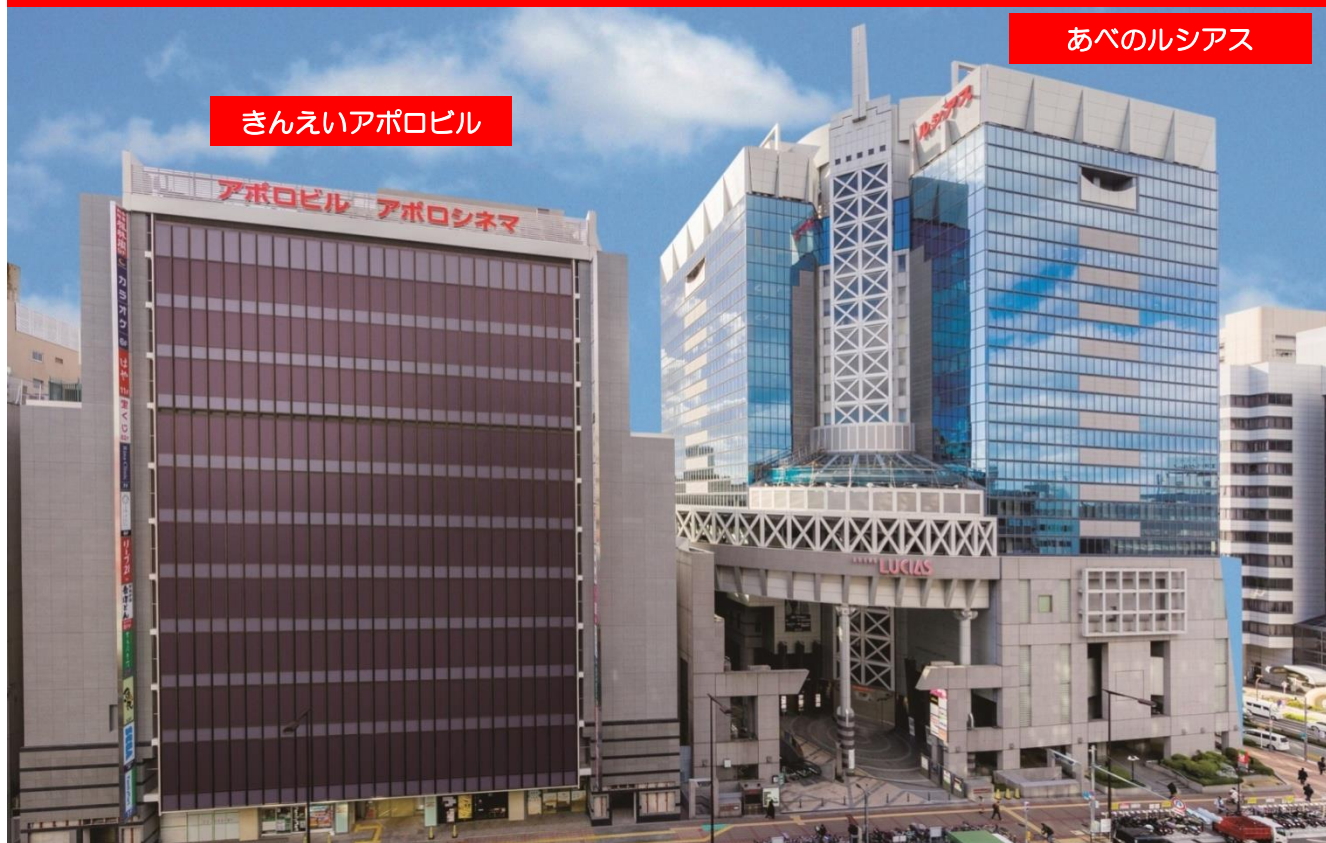

別紙

【 きんえいアポロビルの概要 】

所 在 大阪市阿倍野区阿倍野筋1丁目5番31号
交 通 近鉄線「大阪阿部野橋」駅徒歩3分
JR・地下鉄線「天王寺」駅徒歩2分
開 業 日 1972年7月22日
構造・規模 鉄骨鉄筋コンクリート造
地下4階地上12階建
敷地面積 2,561㎡
延床面積 29,523㎡
用 途 商業施設
店 舗 数 55店
駐 車 場 44台
(映画有料鑑賞者には4時間無料の優待あり)
そ の 他 耐震補強工事完了(2019年1月31日)

【 あべのルシアスの概要 】

所 在 大阪市阿倍野区阿倍野筋1丁目5番1号
交 通 近鉄線「大阪阿部野橋」駅徒歩3分
JR・地下鉄線「天王寺」駅徒歩2分
開 業 日 1998年12月2日
構造・規模 鉄骨鉄筋コンクリート造
(一部鉄骨造及び鉄筋コンクリート造)
敷地面積 7,072㎡
延床面積 68,286㎡
用 途 商業施設および事務所
店 舗 数 57店
事務所数 35室
駐 車 場 276台
(映画有料鑑賞者には4時間無料の優待あり)

シネマ、グルメ、ショッピング、サービス、フィットネス、大型書店等約110店舗が揃った大型商業ビル