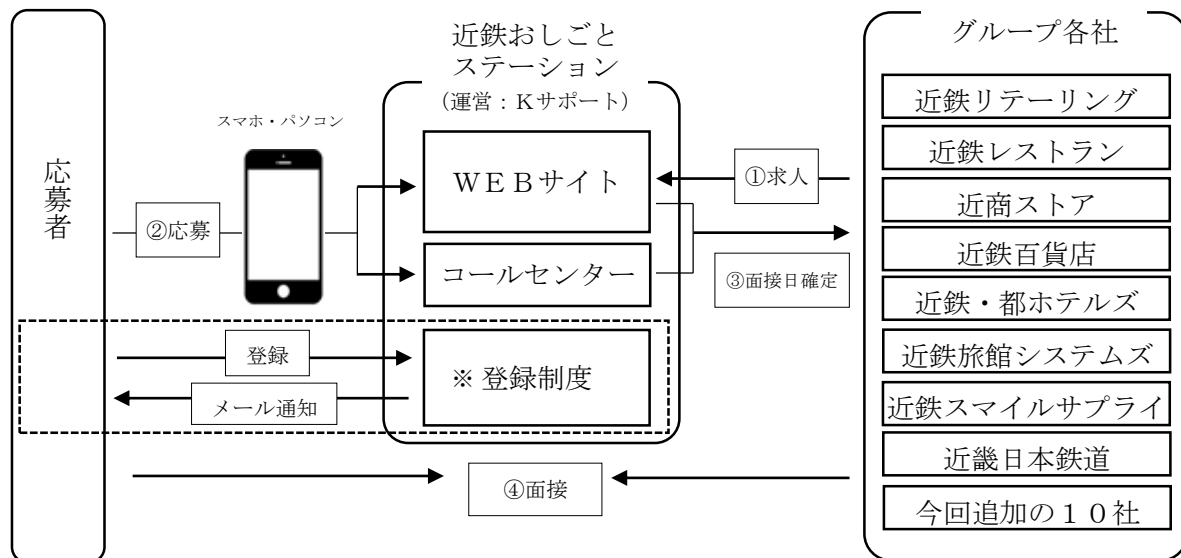

以上

参考

1. 「近鉄おしごとステーション概要」

- (1) 名称 「近鉄おしごとステーション」
- (2) 業務内容
 - ・スマートフォン対応のWEBサイトによる求人情報の紹介・応募受付
 - ・コールセンターによる求人の応募受付（年末年始を除き年中無休10時～20時）
 - ・登録制度による募集案件紹介
- (3) 運営会社 株式会社Kサポート（近鉄グループ会社）
- (4) サービス開始 平成29年3月1日（水）
- (5) キャンペーン 「近鉄おしごとステーション」から応募され採用された方全員に、KIPSポイント3,000ポイントをプレゼント（平成29年9月末まで）
- (6) スキーム図