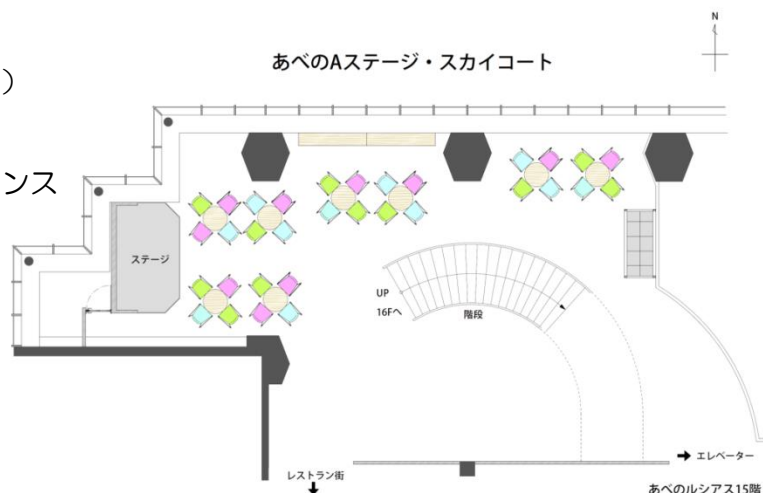

スカイコートからの夜景（左上：通天閣、右下：てんしば）

別紙

1. あべのAステージ・スカイコートの概要

- (1) 場所 あべのルシアス15階（屋内）
- (2) 面積 約160㎡
- (3) 収容人数 約50名
- (4) 利用目的 音楽やトーク等のパフォーマンス
- (5) 使用料 無料
- (6) 観覧料 無料

2. あべのAステージ・スカイコート「フライデーナイトライブ」の概要

- (1) 日時 2017年5月19日（金）
2回公演
①18:15～ ②19:15～
- (2) 場所 あべのルシアス15階「あべのAステージ・スカイコート」
- (3) 料金 観覧無料
- (4) 出演 style-3!