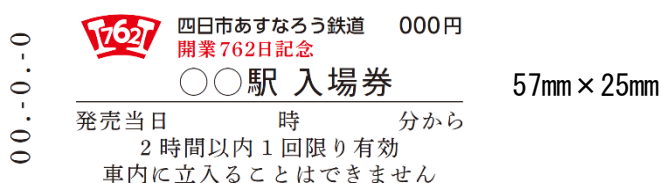

・記念きっぷ、記念グッズ発売開始

(1) 場 所 あすなろう四日市駅（5月2日以降は内部駅でも発売予定）

(2) 開始時間 10時00分

(3) 内 容

①開業762日記念 硬券乗車券（2枚）・硬券入場券（1枚）の台紙付3枚セット（762セット限定）

価格：660円（税込）（1人5セットまで）

記念乗車券・記念入場券イメージ